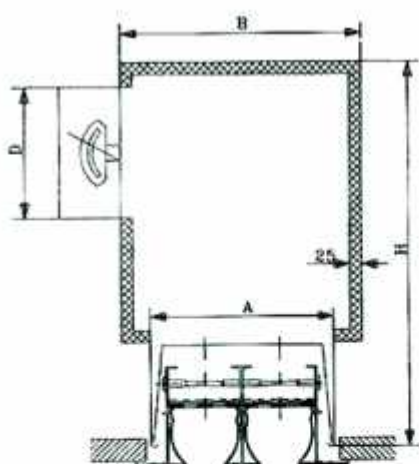

دریچه توزیع هوای خطی با شکاف : Linear Slot Diffuser

موارد مصرف :

- ◀ تجاری، اداری، ساختمان های لوکس
- ◀ قابلیت نصب در دیوار، سقف، کف و پیشانی سقف کاذب
- ◀ ارتفاع نصب تا ۴ متر