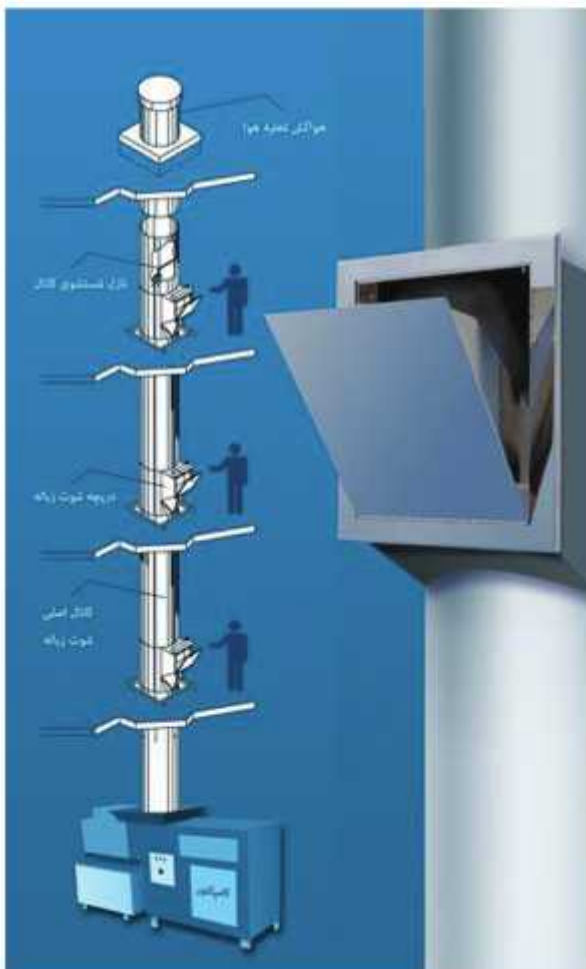

سایر محصولات :

دریچه های سقفی چهار گوش
شوت زباله