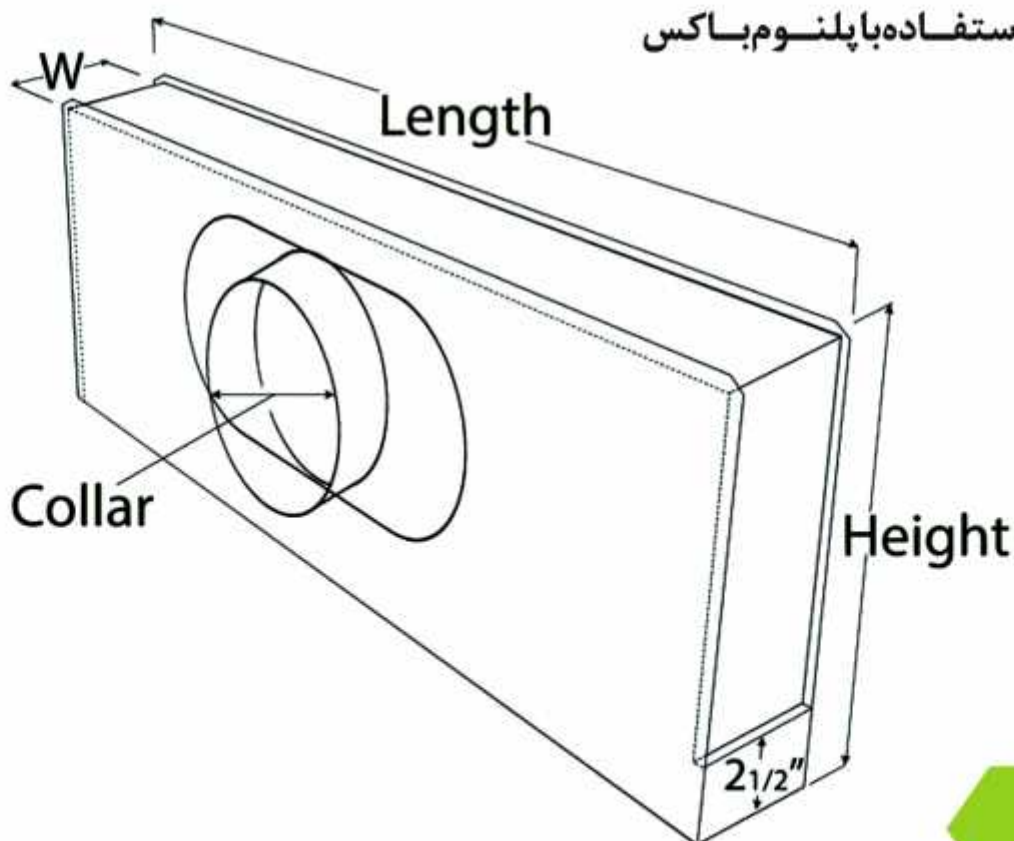

توضیحات :

- ◀ پره های قابل تنظیم تا ۱۸۰ درجه
- ◀ بی صدا و باراندمان بالا
- ◀ قابل سفارش در اندازه های خاص
- ◀ امکان استفاده با پلنوم باکس